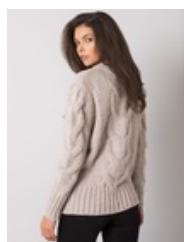

SWETER LUNA JASNY BEŻ

CENA: **104,00** PLN

CZAS WYSYŁKI: 1-4 DNI ROBOCZE

OPIS PRZEDMIOTU

Grubszy sweter zapinany na duże guziki.

Splot w warkocz.

70% akryl 30% wełna

Rozmiar uniwersalny S-L.

Wymiary swetra w rozmiarze one size mierzone na płasko:

szerokość pod pachami - 55 cm,

długość całkowita - 64 cm,

długość rękawa - 56 cm.

Rozciąga się.