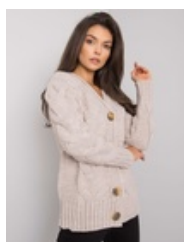

SWETER LUNA JASNY BEŻ

CENA: **104,00** PLN

CZAS WYSYŁKI: 1-4 DNI ROBOCZE

OPIS PRZEDMIOTU

Grubszy sweter zapinany na duże guziki.

Splot w warkocz.

70% akryl 30% wełna

Rozmiar uniwersalny S-L.

Wymiary swetra w rozmiarze one size mierzone na płasko:

szerokość pod pachami - 55 cm,

długość całkowita - 64 cm,

długość rękawa - 56 cm.

Rozciąga się.