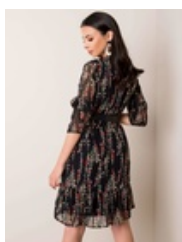

## SUKIENKA GISELE

STARA CENA: PLN

PROMOCJA: **60,00** PLN

CZAS WYSYŁKI: 1-4 DNI ROBOCZE

PRODUKT DOSTĘPNY W NASTĘPUJĄCYCH  
WARIANTACH:

ROZMIAR L

#### **Czarna sukienka Gisele w kwiaty**

Skład materiału: 100% poliester.

Sposób prania: pranie w pralce w 30°C

Modelka ma na sobie rozmiar S. Wymiary modelki: wzrost 175 cm, biust 84 cm, talia 61 cm, biodra 91 cm.