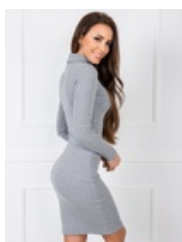

SZARA SUKIENKA BASIC

CENA: **79,00** PLN

CZAS WYSYŁKI: 1-4 DNI ROBOCZE

PRODUKT DOSTĘPNY W NASTĘPUJĄCYCH
WARIANTACH:

ROZMIAR S/M L/XL

OPIS PRZEDMIOTU

Szara sukienka Basic.

97% poliester i 3% elastan