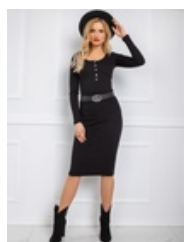

CZARNA SPÓDNICA BASIC

CENA: **36,80** PLN

CZAS WYSYŁKI: 1-4 DNI ROBOCZE

PRODUKT DOSTĘPNY W NASTĘPUJĄCYCH
WARIANTACH:

ROZMIAR S/M L/XL

OPIS PRZEDMIOTU

Ołówkowa spódnica z prążkowanej dzianiny to must have w szafie. Sprawdzi się w wielu stylizacjach. Pomieści również ciężowy brzusek.