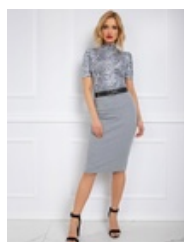

SZARA SPÓDNICA BASIC

CENA: **39,20** PLN

CZAS WYSYŁKI: 1-4 DNI ROBOCZE

PRODUKT DOSTĘPNY W NASTĘPUJĄCYCH
WARIANTACH:

ROZMIAR S/M L/XL

OPIS PRZEDMIOTU

Szara spódnica Basic z prążkowanej dzianiny. Przyjemna w dotyku. Dopasowana, a jednocześnie elastyczna. Pomieści także ciężowy brzusek.