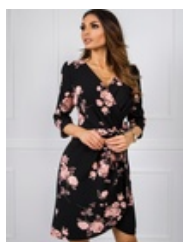

SUKIENKA ROSE BLACK

STARA CENA: PLN

PROMOCJA: **129,00** PLN

CZAS WYSYŁKI: 1-4 DNI ROBOCZE

PRODUKT DOSTĘPNY W NASTĘPUJĄCYCH WARIANTACH:

ROZMIAR M XL

OPIS PRZEDMIOTU

Rozmiar	Rozmiar międzynarodowy	Wzrost	Obwód klatki piersiowej	Obwód talii
36	S	160-168	82	72-80
38	M	162-172	86	78-86
40	L	164-174	91	84-90
42	XL	166-178	96	88-96

Z tyłu wszyty suwak. Posiada pasek materiałowy.

Krój kopertowy.

60% bawełna 30% poliester 5% lycra