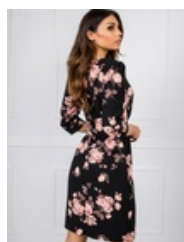

SUKIENKA ROSE BLACK

STARA CENA: PLN

PROMOCJA: **129,00** PLN

CZAS WYSYŁKI: 1-4 DNI ROBOCZE

PRODUKT DOSTĘPNY W NASTĘPUJĄCYCH WARIANTACH:

ROZMIAR M XL

OPIS PRZEDMIOTU

Rozmiar	Rozmiar międzynarodowy	Wzrost	Obwód klatki piersiowej	Obwód talii
36	S	160-168	82	72-80
38	M	162-172	86	78-86
40	L	164-174	91	84-90
42	XL	166-178	96	88-96

Z tyłu wszyty suwak. Posiada pasek materiałowy.

Krój kopertowy.

60% bawełna 30% poliester 5% lycra