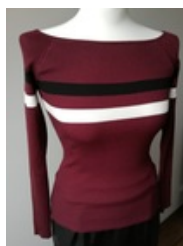

## SWETER 'BASIC'

STARA CENA: ~~55,00~~ PLN

PROMOCJA: **45,00** PLN

CZAS WYSYŁKI: DO 3 DNI ROBOCZYCH

PRODUKT DOSTĘPNY W  
NASTĘPUJĄCYCH WARIANTACH:

: L, L/XL, M, M/L, S, S/M, XL, XS

### OPIS PRZEDMIOTU

Bordowy elastyczny sweterek z paskami. Przyjemny materiał.

Wymiary podane na płasko:

- długość całkowita 54cm,
- długość rękawa 56cm,
- szerokość pachy 31cm (max 40cm),
- talia 25cm (max 40cm).